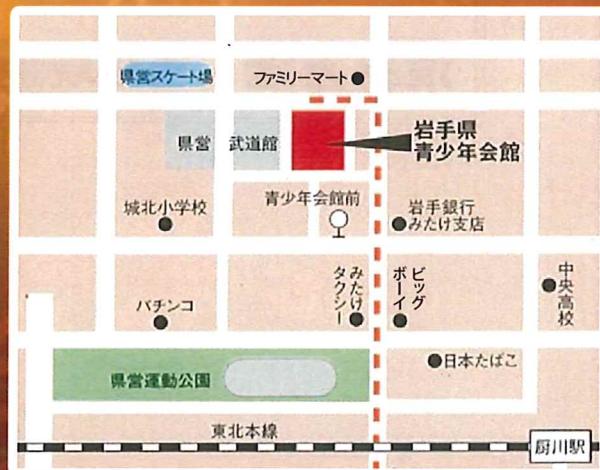

第11回

くずまきワインと音楽の夕べ

Kuzumakiwine Party

くずまきワインと音楽を楽しむ、アットホームな会です。

日時／平成30年12月15日(土)18:00～20:00

会費／4,500円(ワイン・食事付き)

場所／岩手県青少年会館(3階 多目的ホール)

MAP

主催：岩手県青少年会館
盛岡市みたけ三丁目38-20
TEL.019-641-4550
URL.<http://www.iwate-sk.com/>
EMAIL.isk@iwate-sk.com

協賛：株式会社岩手くずまきワイン
岩手県岩手郡葛巻町江刈1-95-55
URL.<http://www.kuzumakiwine.com>
EMAIL.yamabudo@kuzumakiwine.com